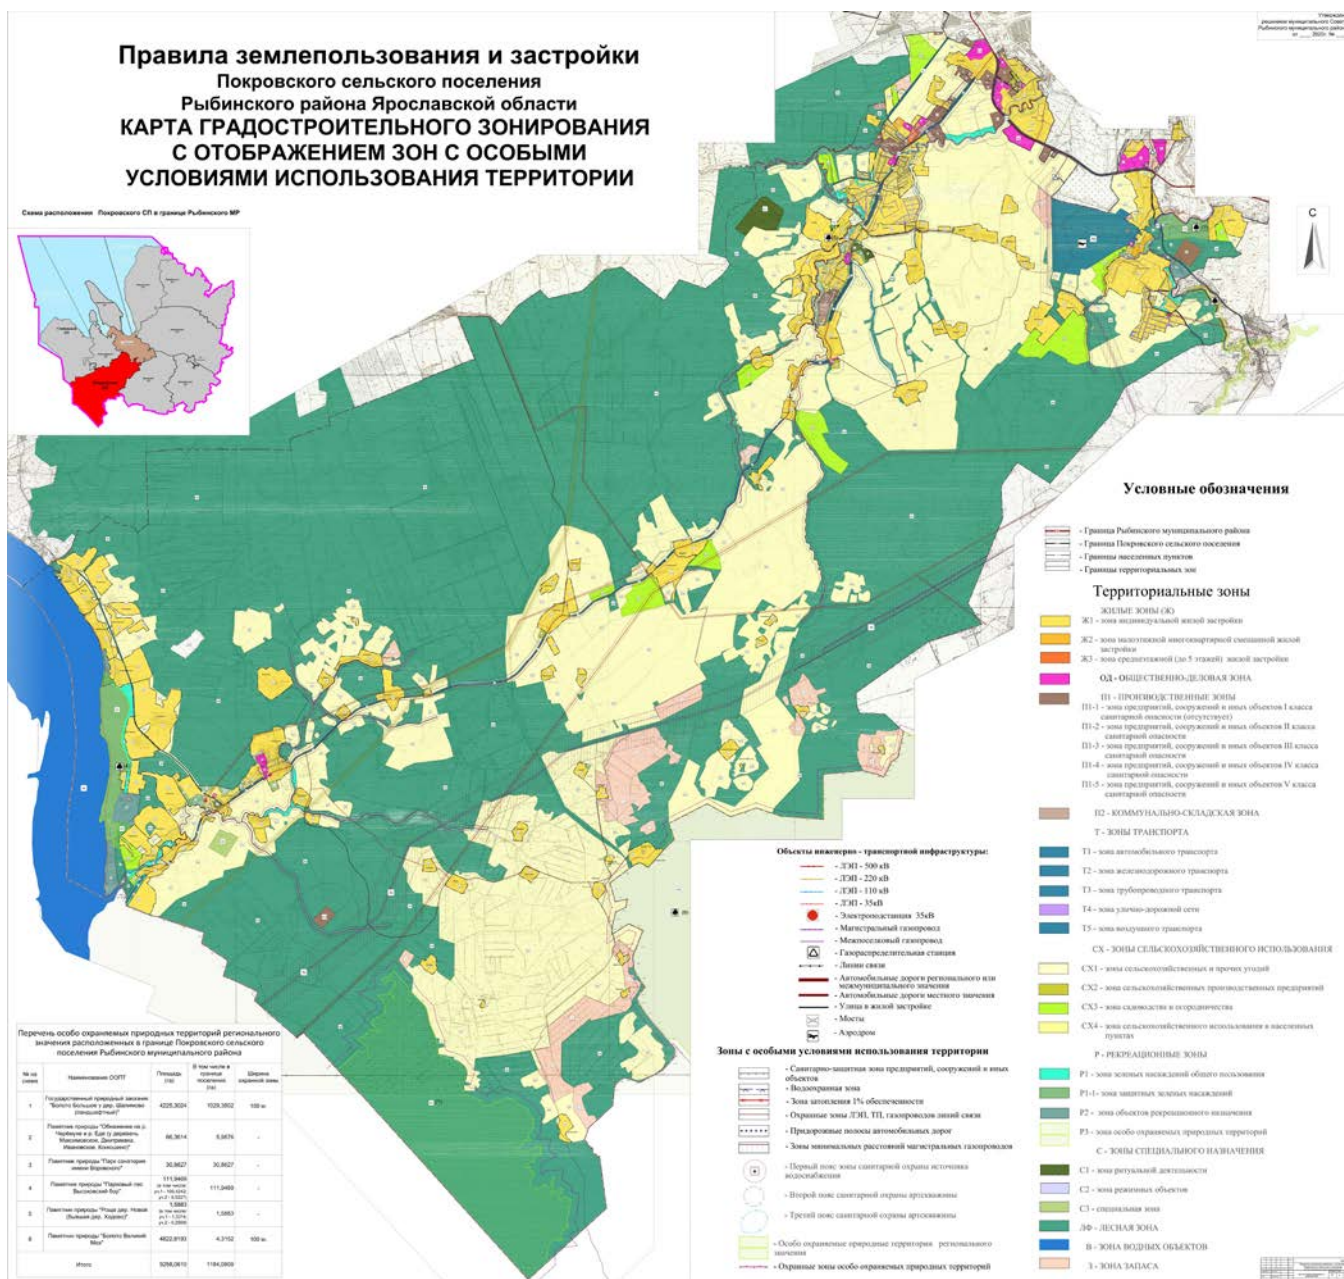

Приложение
к решению Муниципального Совета
Рыбинского муниципального района
от 17.12.2020 № 32.

Глава Рыбинского муниципального района

Т.А. Смирнова